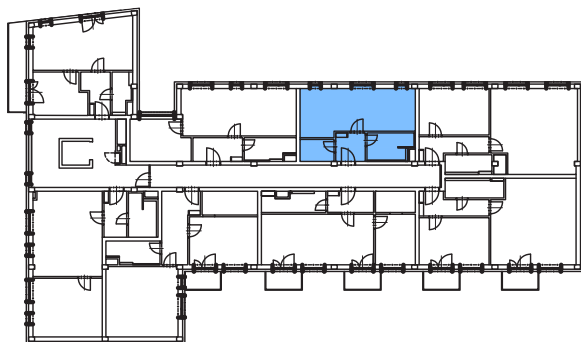

01	ZÁDVEŘÍ	4,1
02	KOUPELNA	5,2
03	ATELIÉR	23,9
04	ŠATNA	3,4
ČISTÁ PLOCHA **		36,6
PODLAHOVÁ PLOCHA *		38,2

## Poznámka:

Vybavení bytu je pouze informativní a není součástí bytu

\* Plocha vypočtená dle metodiky nařízení vlády 366/2013 Sb.

\*\* Čistá plocha není závazný údaj

SCHÉMA PODLAŽÍ

Super pohodlný single život, to je ateliér 303.