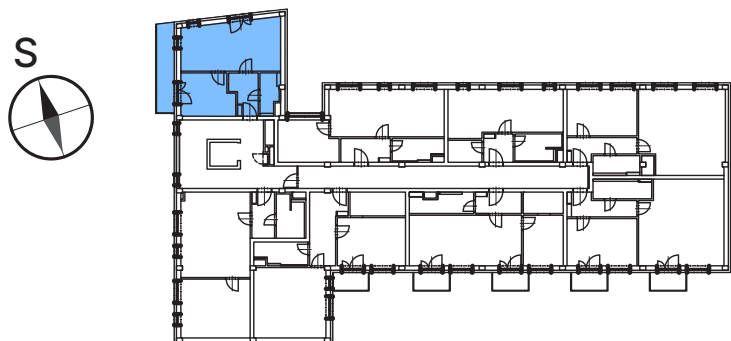

01	ZÁDVEŘÍ	4,9
02	KOUPELNA	3,3
03	OBYTNÝ PROSTOR	22,9
04	LOŽNICE	10,2
ČISTÁ PLOCHA **		41,3
+ BALKÓN		7,5
PODLAHOVÁ PLOCHA *		42,9

Poznámka:

Vybavení bytu je pouze informativní a není součástí bytu

* Plocha vypočtená dle metodiky nařízení vlády 366/2013 Sb.

** Čistá plocha není závazný údaj

SCHÉMA PODLAŽÍ

Moderní uspořádání a světlo ze dvou stran, to je byt 301.

Lichoběžníkový tvar bytu a spousta světla, to bude živá voda pro Vaši kreativní povahu. Uspořádání bytu vám nabídne dispozici 2+kk i dostatek úložných prostor.