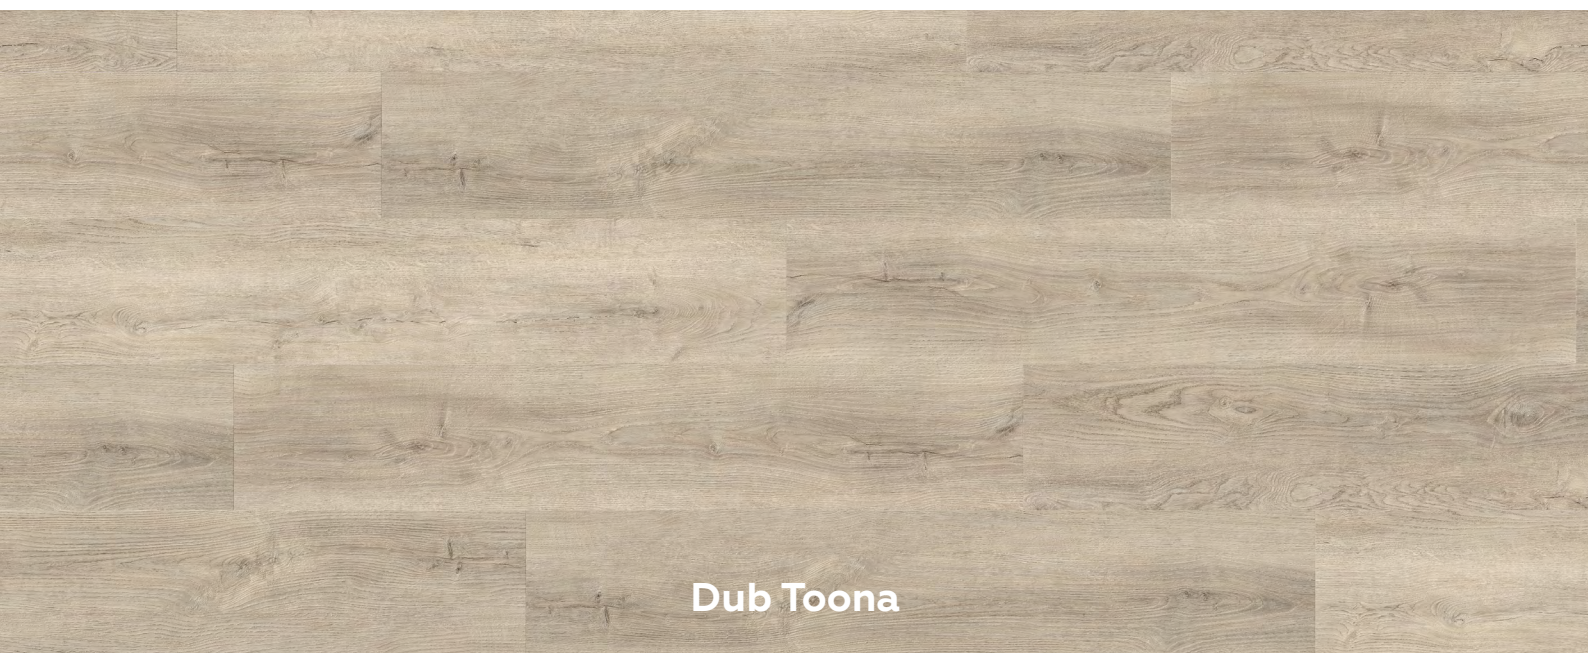

Dub Toona

Zátěžová třída: AC5, 23/33/42
Rozměr lamely: 1227 x 232 x 2,5 mm
Nášlapná vrstva: 0,5 mm
Mikro zkosené hrany
Imitace dřeva

KATALOG STANDARDNÍCH PODLAHOVÝCH KRYTIN

KPP
LIVING FOR FLOORING

Lepené vinylové dílce KPP X-Cellent Wood