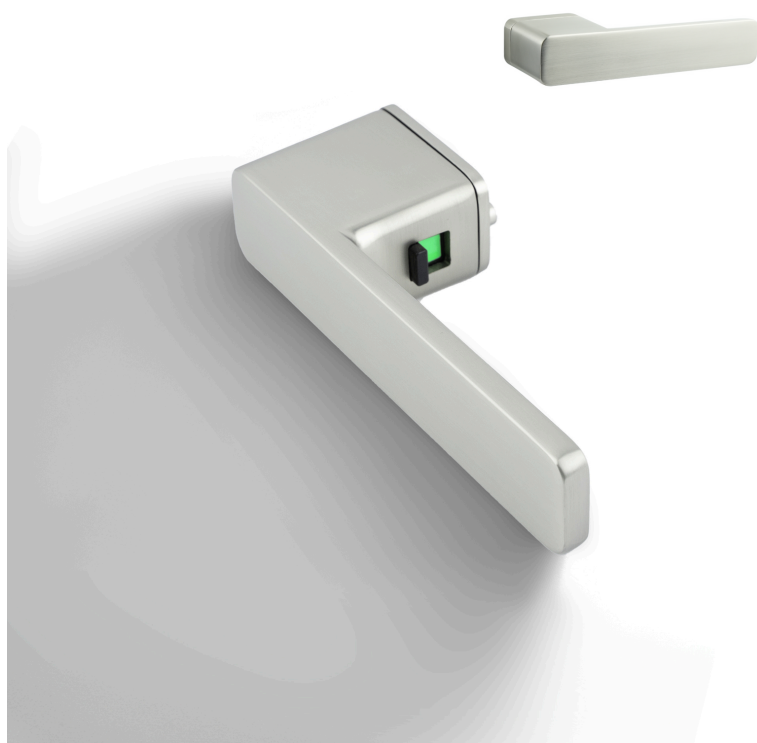

KATALOG STANDARDŮ

DVEŘÍ A KOVÁNÍ

EDISON HOUSE

Estarea

PODETA
designové dveře

EDISON HOUSE

Estarea

KATALOG STANDARDŮ DVEŘÍ A KOVÁNÍ

Klika STRIGA-S EASY LOCK nikl matný

Bílé lakované falcové dveře.
Nadstandardní výška 2100 mm, výplň dveří
dutinková dřevotříska, kulaté panty nikl.

EDISON HOUSE

Estarea

KATALOG STANDARDŮ DVEŘÍ A KOVÁNÍ

Klika STRIGA-S EASY LOCK černá

Bílé lakované falcové dveře.
Nadstandardní výška 2100 mm, výplň dveří
dutinková dřevotříska, černé kulaté panty.

PODETA
designové dveře

Podeta CZ s.r.o.

Showroom Brno - střed
Cejl 490/21, 602 00 Brno

Showroom H-Park Brno
Heršpická 1009/11c, 639 00